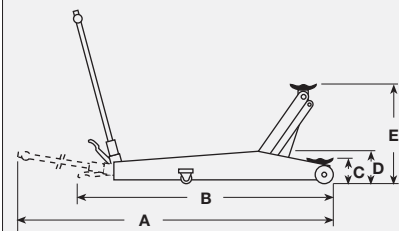

Art. 122 - 10 Ton.
 Art. 122/A - 12 Ton.
 Art. 123 - 15 Ton.
 Art. 123/A - 20 Ton.
 Art. 124 - 15 Ton.

comando di discesa a pedale
 foot descent-control
 commande de descente à pédale
 Fusspumpe Kontrolle

Art. 123

Art. 124

15

Art.	Portata sul piattello Capacity on the plate Portée sur le godet Tragkraft des Aufnahmeans	Ton.	Larghezza massima Maximum width Largeur maximum Max. Breite	mm.	Peso Weight Poids Eigengewicht	Kg.	A	B	C	D	E
122	10	445	148	2800	1880	185	265	630			
122/A	12	445	153	2800	1890	190	270	635			
123	15	450	176	3000	2030	210	280	655			
123/A	20	450	180	3000	2030	210	280	655			
124	15	450	200	3620	2740	210	275	655			