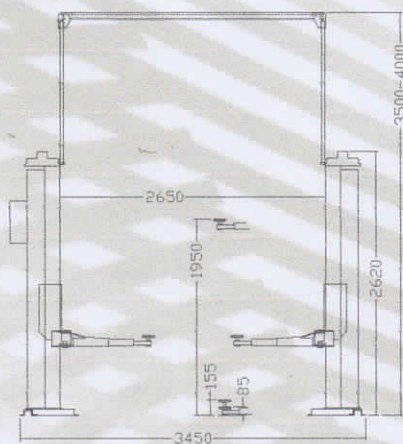

# Z52/3SL

MADE IN ITALY 

<b>PORTATA</b> Capacity - Portée - Leistung - Capacidad	<b>Kg 3.500</b>
<b>MOTORE</b> Motor - Moteur - Motor - Motor	<b>Kw 1,1+1,1</b>
<b>VOLTAGGIO</b> Voltage - Spannung - Voltage - Voltaje	<b>V 380 50/60 hz</b>
<b>TEMPO DI SALITA</b> Rasing time - Temps de montée Hubzeit - Tiempo de subida	<b>m/sec. 0,033</b>
<b>TEMPO DI DISCESA</b> Lowering time - Temps de descente Senkseit - Tiempo de bajada	<b>m/sec. 0,033</b>

**24/35 OPTIONAL**