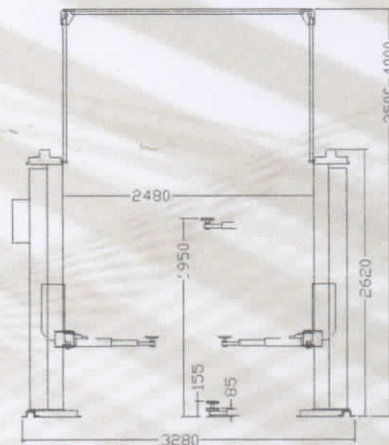

# Z52/3S

MADE IN ITALY 

|   |                           |
|---|---------------------------|
| <b>PORTATA</b><br>Capacity - Portée - Leistung - Capacidad                                  | <b>Kg 3.500</b>           |
| <b>MOTORE</b><br>Motor - Moteur - Motor - Motor   | <b>Kw 1,1+1,1</b>         |
| <b>VOLTAGGIO</b><br>Voltage - Spannung - Voltage - Voltaje                                  | <b>V 380<br/>50/60 hz</b> |
| <b>TEMPO DI SALITA</b><br>Rasing time - Temps de montée<br>Hubzeit - Tiempo de subida       | <b>m/sec. 0,033</b>       |
| <b>TEMPO DI DISCESA</b><br>Lowering time - Temps de descente<br>Senkseit - Tiempo de bajada | <b>m/sec. 0,033</b>       |

Z4/35 OPTIONAL